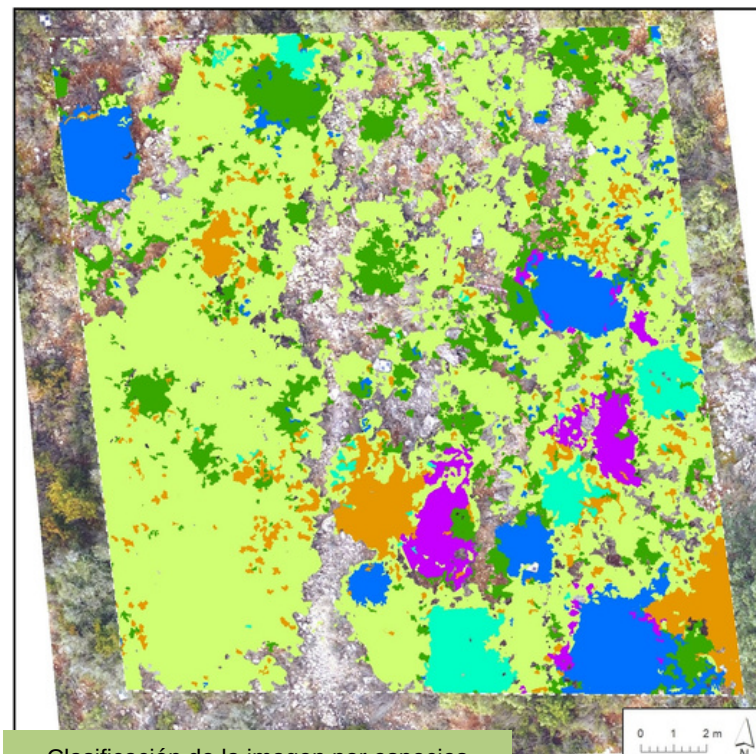

Nombre RN2000 --
Código RN2000 --
Coordenadas 329000, 4644000

Fisionomía vegetal Garriga con *Buxus sempervirens* y *Juniperus oxycedrus*
Código Corine 32.41
Litología Calcáreas bioclásticas y calcoarenitas
Altitud 645 m s.n.m.
Pendiente 20°
Orientación E

Ortofoto de la parcela

Clasificación de la imagen por especies

Estrato	Recubrimiento
Vegetación arbustiva	77,4 %
Vegetación herbácea	14,1 %
Sin vegetación	8,5 %

Especie	Recubrimiento
<i>Quercus coccifera</i>	47,8 %
<i>Buxus sempervirens</i>	10,9 %
<i>Juniperus phoenicea</i>	6,9 %
<i>Quercus ilex</i>	5,9 %
<i>Juniperus oxycedrus</i>	3,4 %
<i>Salvia rosmarinus</i>	2,6 %

Estructura florística	
Riqueza total (nº 400 m ²)	36
Especies arbustivas	9
Especies de matas	11
Fijadoras de N	3 %
Rebotadoras tras un fuego	68 %