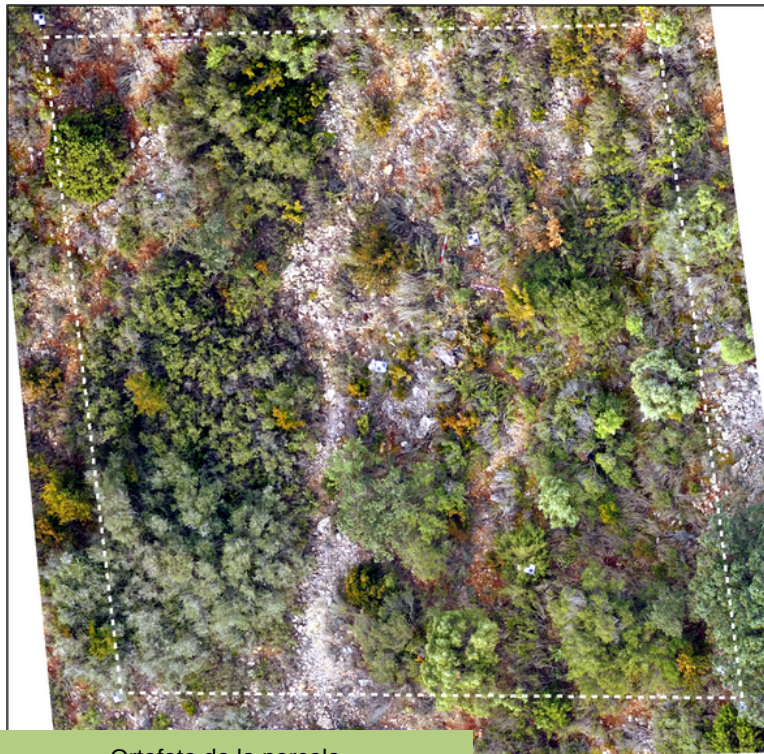

Nombre RN2000 --
Código RN2000 --
Coordenadas 329000, 4644000

Fisionomía vegetal Garriga con *Buxus sempervirens* y *Juniperus oxycedrus*
Código Corine 32.41
Litología Calcáreas bioclásticas y calcoarenitas
Altitud 645 m s.n.m.
Pendiente 20°
Orientación E

Ortofoto de la parcela

Clasificación de la imagen por especies

Estrato	Recubrimiento
Vegetación arbustiva	77,4 %
Vegetación herbácea	14,1 %
Sin vegetación	8,5 %

Especie	Recubrimiento
<i>Quercus coccifera</i>	47,8 %
<i>Buxus sempervirens</i>	10,9 %
<i>Juniperus phoenicea</i>	6,9 %
<i>Quercus ilex</i>	5,9 %
<i>Juniperus oxycedrus</i>	3,4 %
<i>Salvia rosmarinus</i>	2,6 %

Estructura florística	
Riqueza total (nº 400 m ²)	36
Especies arbustivas	9
Especies de matas	11
Fijadoras de N	3 %
Rebotadoras tras un fuego	68 %