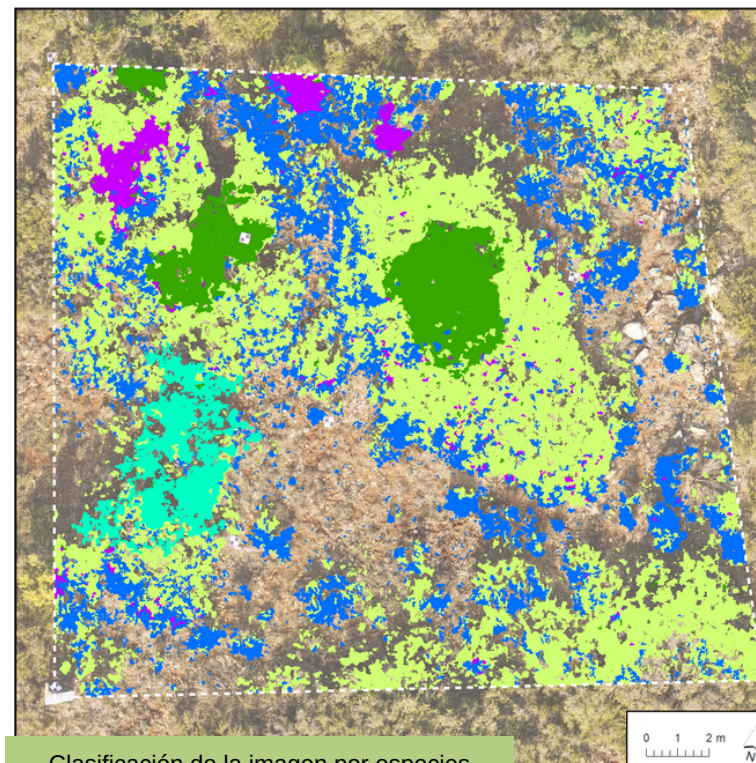

Nombre RN2000 Aiguabarreig Segre-Noguera Pallaresa
Código RN2000 ES5130014
Coordenadas 31T, 324000, 4642000

Fisionomía vegetal Transición entre coscojar claro con chinebro y brolla continental de romero

Código Corine 32.1321

Litología Calizas bioclásticas y calcoarenitas

Altitud 668 m s.n.m.

Pendiente < 5 %

Orientación N

Ortofoto de la parcela

Clasificación de la imagen por especies

Estrato	Recubrimiento ¹
Vegetación arbustiva	57,9 %
Vegetación herbácea	25,0 %
Sin vegetación	17,1 %

Especie	Recubrimiento ¹
<i>Quercus coccifera</i>	32,1 %
<i>Salvia rosmarinus</i>	15,4 %
<i>Phillyrea latifolia</i>	5,2 %
<i>Quercus rotundifolia</i>	3,2 %
<i>Juniperus oxycedrus</i>	2,1 %

¹ Análisis imagen