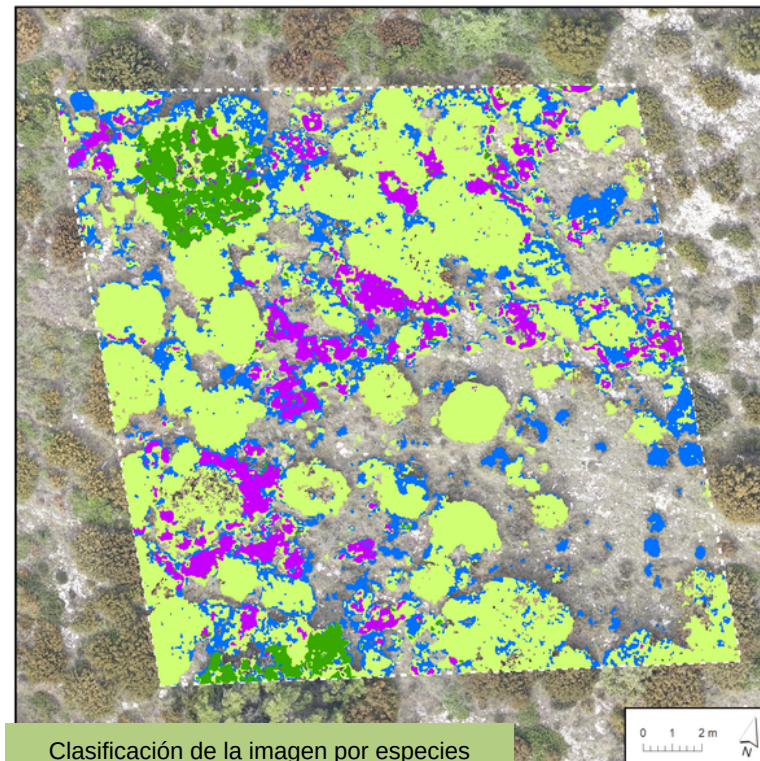

Nombre RN2000 Serres del Montsec, Sant Mamet i Mitjana
Código RN2000 ES5130015
Coordenadas 312500, 4658000

Fisionomía vegetal Matorral postrado de *arctostaphylos uva-ursi* con *Erinacea anthyllis* y *Buxus sempervirens* del piso altimontano

Código Corine 32.641+

Litología Calizas bioclasticas y calcoarenitas

Altitud 1512 m s.n.m.

Pendiente 5 %

Orientación N

Ortofoto de la parcela

Clasificación de la imagen por especies

Estrato	Recubrimiento ¹
Vegetación arbustiva	62 %
Vegetación herbácea	33,3 %
Sin vegetación	4,7 %

Especie	Recubrimiento ¹
 <i>Buxus sempervirens</i>	40,5 %
 <i>Erinacea anthyllis</i>	11,6 %
 <i>Arctostaphylos uva-ursi</i>	6,2 %
 <i>Juniperus communis</i>	3,7 %

¹ Análisis imagen

Estructura florística ²	
Riqueza total (nº 400 m ²)	36
Especies arbustivas	4
Especies de matas	9
Fijadoras de N	3 %
Rebrotadoras tras un fuego	75 %