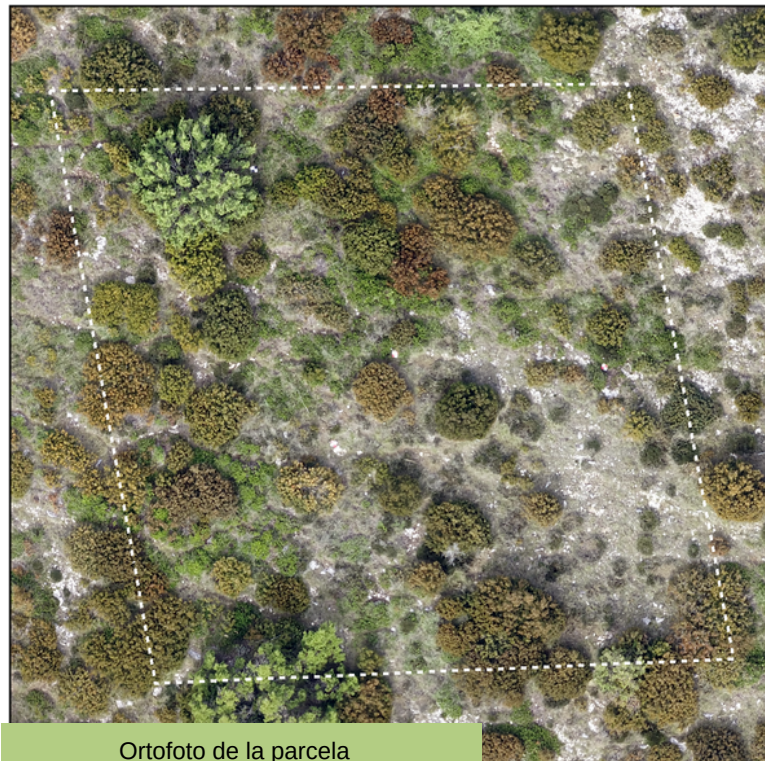

Nombre RN2000 Serres del Montsec, Sant Mamet i Mitjana
Código RN2000 ES5130015
Coordenadas 312500, 4658000

Fisionomía vegetal Matorral postrado de *arctostaphylos uva-ursi* con *Erinacea anthyllis* y *Buxus sempervirens* del piso altimontano

Código Corine 32.641+

Litología Calizas bioclasticas y calcoarenitas

Altitud 1512 m s.n.m.

Pendiente 5 %

Orientación N

Ortofoto de la parcela

Clasificación de la imagen por especies

Estrato	Recubrimiento ¹
Vegetación arbustiva	62 %
Vegetación herbácea	33,3 %
Sin vegetación	4,7 %

Especie	Recubrimiento ¹
 <i>Buxus sempervirens</i>	40,5 %
 <i>Erinacea anthyllis</i>	11,6 %
 <i>Arctostaphylos uva-ursi</i>	6,2 %
 <i>Juniperus communis</i>	3,7 %

¹ Análisis imagen

Estructura florística ²	
Riqueza total (nº 400 m ²)	36
Especies arbustivas	4
Especies de matas	9
Fijadoras de N	3 %
Rebrotadoras tras un fuego	75 %