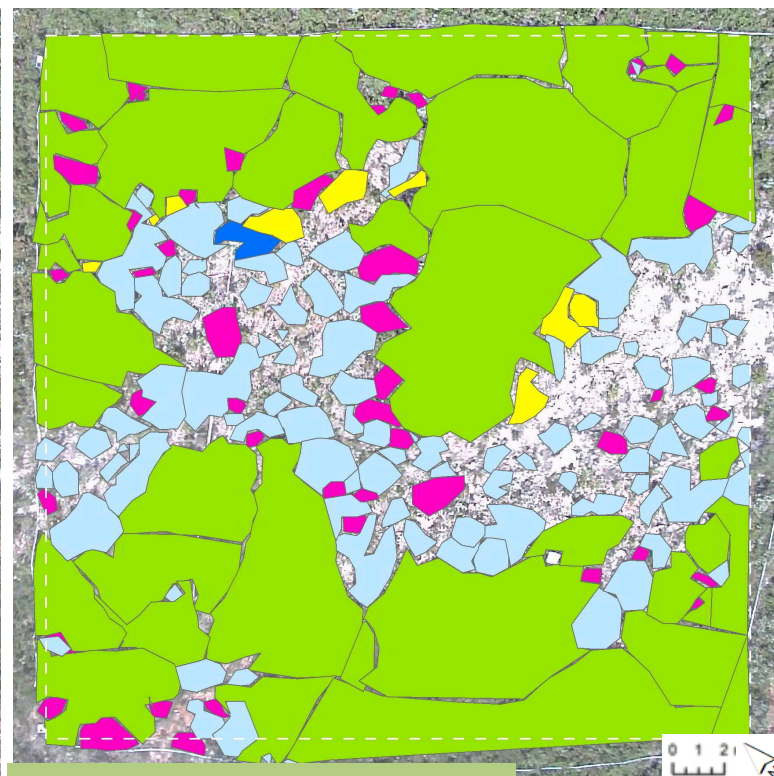

Nombre RN2000 --
Código RN2000 --
Coordenadas 30T, 684000, 4354000

Fisionomía vegetal Garriga densa termófila
Código Corine 32.41 y 32.42
Litología Dolomias y calizas

Altitud 553 m s.n.m.
Pendiente 1%
Orientación SE

Ortofoto de la parcela

Clasificación de la imagen por especies

Estrato	Recubrimiento ¹
Vegetación arbustiva	86.2 %
Vegetación herbácea	4.5 %
Sin vegetación	9,2 %

Especie	Recubrimiento ¹
Garriga de <i>Quercus coccifera</i> , con <i>Juniperus oxycedrus</i>	65,0 %
Brolla de <i>Salvia rosmarinus</i> , <i>Erica multiflora</i> , <i>Cistus albidus</i> , <i>C. salviifolius</i> , <i>Ulex parviflorus</i>	21,2 %

¹ Análisis imagen

Estructura florística ²	
Riqueza total (nº 400 m ²)	39
Especies arbustivas	10
Especies de matas	11
Fijadoras de N	10 %
Rebrotadoras tras un fuego	56 %

² Inventario de campo