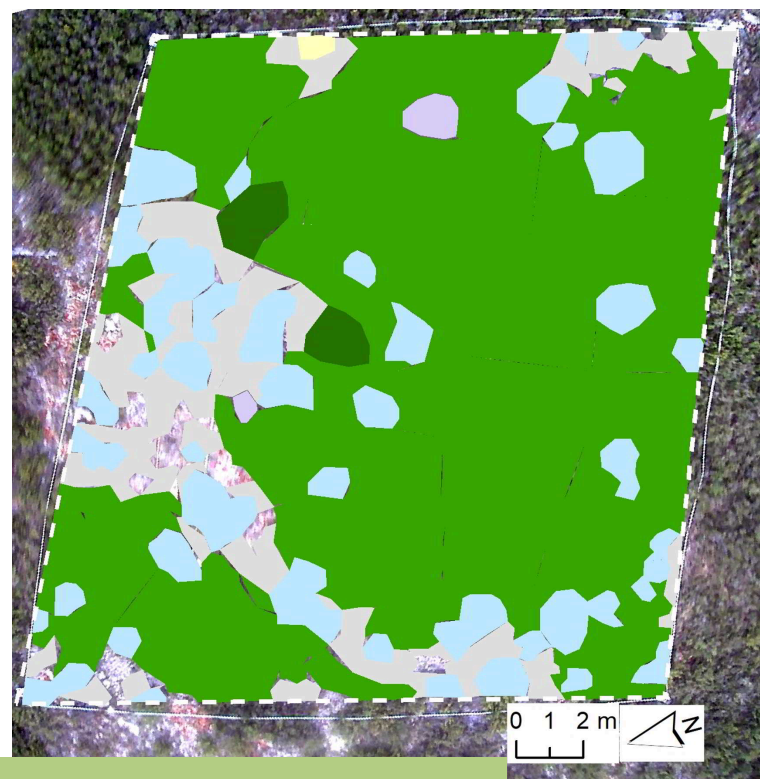

Nombre RN2000 --
 Código RN2000 --
 Coordenadas 30T, 750000, 4473000

Fisionomía vegetal Garriga termófila
 Código Corine 32.41 y 32.42
 Litología Dolomias y calizas

Altitud 600 m s.n.m.
 Pendiente 2%
 Orientación SE

Ortofoto de la parcela

Clasificación de la imagen por especies

Estrato	Recubrimiento ¹
Vegetación arbustiva	85,0 %
Vegetación herbácea	12,0 %
Sin vegetación	3,0 %

Especie	Recubrimiento ¹
 <i>Quercus coccifera</i>	67,1 %
 <i>Quercus ilex</i>	1,6 %
 <i>Salvia rosmarinus</i>	15,0 %
 <i>Ulex parviflorus</i>	0,3 %
 Herbáceo y camefitos	11,8 %

¹ Análisis imagen

Estructura florística ²	
Riqueza total (nº 400 m ²)	31
Especies arbustivas	6
Especies de matas	12
Fijadoras de N	13 %
Rebrotadoras tras un fuego	67 %

² Inventario de campo