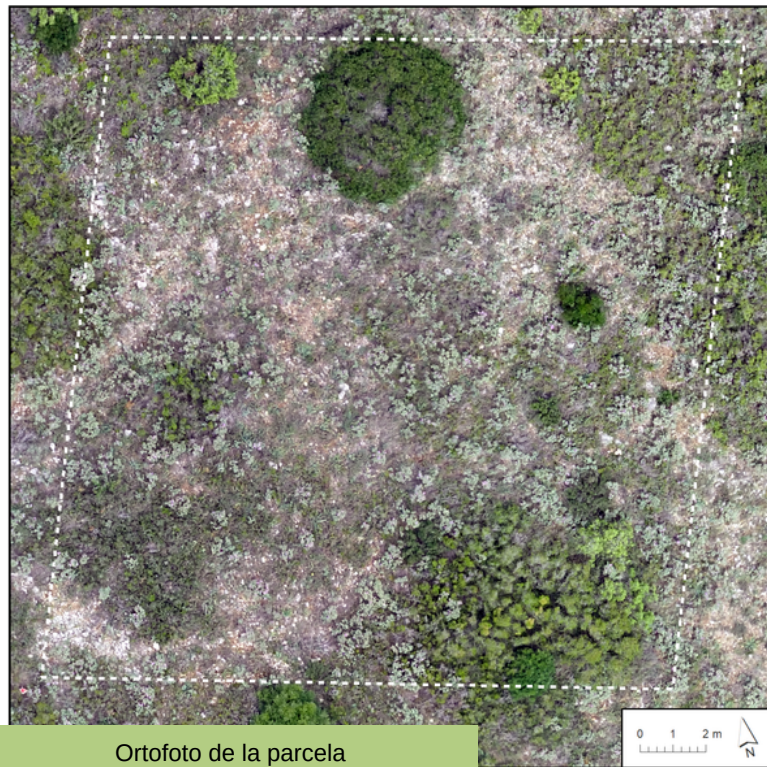

Nombre RN2000 Tivissa - Vandellòs - Llaberia
Código RN2000 ES5140009
Coordenadas 31T, 315100, 4540000

Fisionomía vegetal Brolla clara de *Cistus albidus* y *Phlomis lychnitis* con manchas de garriga

Código Corine 32.2191

Litología Calcáreas, dolomias y margas oscuras y azules

Altitud 562 m s.n.m.

Pendiente 19 %

Orientación NE

Ortofoto de la parcela

Clasificación de la imagen por especies

Estrato	Recubrimiento ¹
Vegetación arbustiva	55,4 %
Vegetación herbácea	40,5 %
Sin vegetación	4,1 %