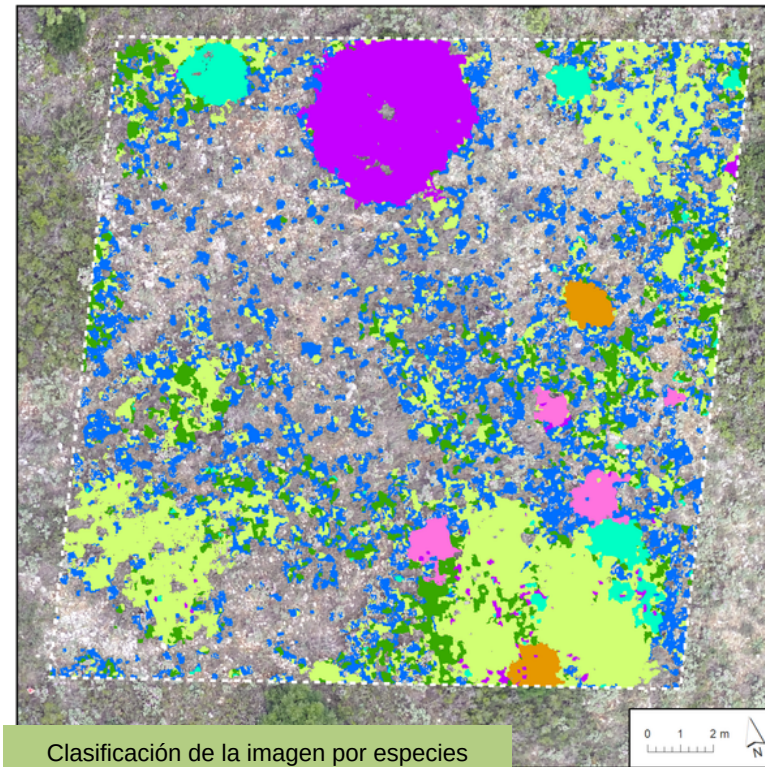

Nombre RN2000 Tivissa - Vandellòs - Llaberia
Código RN2000 ES5140009
Coordenadas 31T, 315100, 4540000

Fisionomía vegetal Brolla clara de *Cistus albidus* y *Phlomis lychnitis* con manchas de garriga

Código Corine 32.2191

Litología Calcáreas, dolomias y margas oscuras y azules

Altitud 562 m s.n.m.

Pendiente 19 %

Orientación NE

Ortofoto de la parcela

Clasificación de la imagen por especies

Estrato	Recubrimiento ¹
Vegetación arbustiva	55,4 %
Vegetación herbácea	40,5 %
Sin vegetación	4,1 %

Estructura florística ²	
Riqueza total (nº 400 m ²)	46
Especies arbustivas	8
Especies de matas	10
Fijadoras de N	9 %
Rebrotadoras tras un fuego	59 %

¹ Análisis imagen

² Inventario de campo